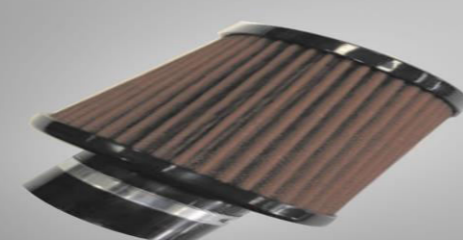

UNIQUE

CAR ACCESSORIES

	Код	Наименование	Описание	Размери	Мярка	К-во в кашон
	36134	СПОРТНО ГЪРНЕ ХРОМ UNIQUE	Спортно задно гърне от неръждаема стомана. Изцяло хром.	вход: Ф60мм. дължина на тяло: 33см. дължина накрайник: 21см.	бр.	2
	56566	СПОРТНО ГЪРНЕ ХРОМ UNIQUE	Спортно задно гърне от неръждаема стомана. Изцяло хром.	вход: Ф60мм. дължина на тяло: 33см. дължина накрайник: 14см.	бр.	2
	56565	СПОРТНО ГЪРНЕ ХРОМ UNIQUE	Спортно задно гърне от неръждаема стомана. Изцяло хром.	вход: Ф 60мм. дължина на тяло: 33см. дължина накрайник: 16см.	бр.	2
	56568	СПОРТНО ГЪРНЕ ХРОМ UNIQUE	Спортно задно гърне от неръждаема стомана. Изцяло хром.	вход: Ф 60мм. дължина на тяло: 33см. дължина накрайник: 13см.	бр.	2