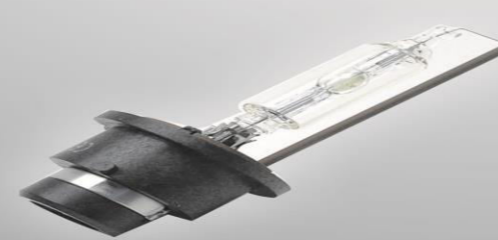

UNIQUE

CAR ACCESSORIES

	Код	Наименование	Описание	Размери	Мярка	К-во в кашон
	36134	СПОРТНО ГЪРНЕ ХРОМ UNIQUE	Спортно задно гърне от неръждаема стомана. Изцяло хром.	вход: Ф60мм. дължина на тяло: 33см. дължина накрайник: 21см.	бр.	2
	56566	СПОРТНО ГЪРНЕ ХРОМ UNIQUE	Спортно задно гърне от неръждаема стомана. Изцяло хром.	вход: Ф60мм. дължина на тяло: 33см. дължина накрайник: 14см.	бр.	2
	56565	СПОРТНО ГЪРНЕ ХРОМ UNIQUE	Спортно задно гърне от неръждаема стомана. Изцяло хром.	вход: Ф 60мм. дължина на тяло: 33см. дължина накрайник: 16см.	бр.	2
	56568	СПОРТНО ГЪРНЕ ХРОМ UNIQUE	Спортно задно гърне от неръждаема стомана. Изцяло хром.	вход: Ф 60мм. дължина на тяло: 33см. дължина накрайник: 13см.	бр.	2